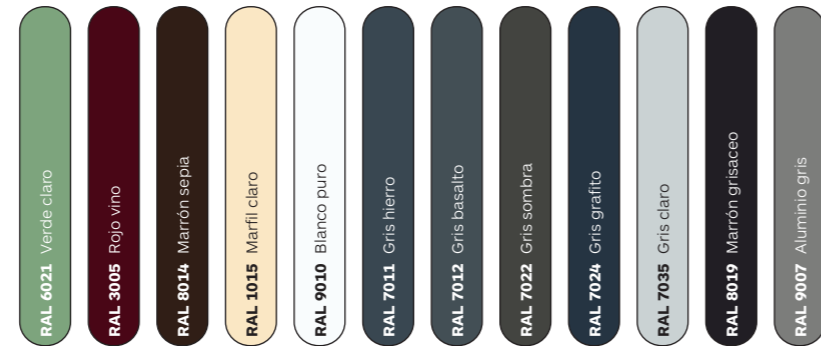

**PINTURA COIL COATING**

Estándar

Complementario (colores RAL)

**PINTURA AL POLVO**

Estándar

Complementario

RAL

Complementario (colores GH)

Madera

Nudo

Lineal

**FOLIADO**

**ANODIZADO**

Estándar

Efecto

Moteado

Metal

Brillante

RAL

**TABLA DE ACABADOS GRADCOLORS**

MARCA	SERIE		Coil Coating						Al Polvo			Foliado	Anodizado
			Estándar	Compl.	Efecto	Madera	Bicolor	Otros RAL	Estándar	Compl.	Otros RAL	-	Estándar
BRISE SOLEIL	BS	Marcos y montantes	—	—	—	—	—	—	✓	✓	✓	✓	✓
		Lamas	—	—	—	—	—	—	✓	✓	✓	✓	✓