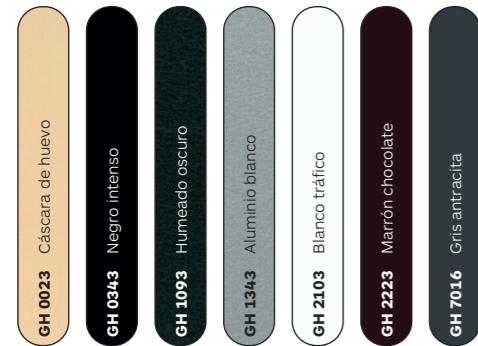

**PINTURA COIL COATING**

Estándar

Complementario (colores RAL)

**PINTURA AL POLVO**

Estándar

Complementario

RAL

Complementario (colores GH)

Madera

Nudo

Lineal

**FOLIADO**

**ANODIZADO**

Estándar

Efecto

Moteado

Metal

Brillante

RAL

**TABLA DE ACABADOS GRADCOLORS**

MARCA	SERIE		Coil Coating						Al Polvo			Foliado	Anodizado
			Estándar	Compl.	Efecto	Madera	Bicolor	Otros RAL	Estándar	Compl.	Otros RAL	-	Estándar
BRISE SOLEIL	BS	Marcos y montantes	—	—	—	—	—	—	✓	✓	✓	✓	✓
		Lamas	—	—	—	—	—	—	✓	✓	✓	✓	✓