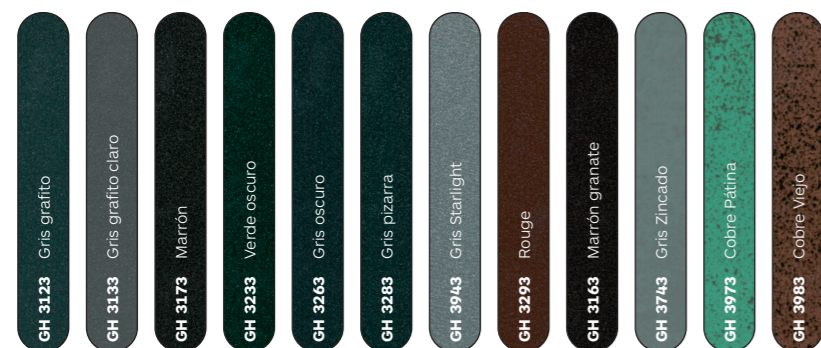

**PINTURA COIL COATING**

Estándar

Complementario (colores RAL)

**PINTURA AL POLVO**

Estándar

Complementario

RAL

Complementario (colores GH)

Madera

Nudo

Lineal

**FOLIADO**

**ANODIZADO**

Estándar

Efecto

Moteado

Metal

Brillante

RAL

**TABLA DE ACABADOS GRADCOLORS**

MARCA	SERIE		Coil Coating						Al Polvo			Foliado	Anodizado
			Estándar	Compl.	Efecto	Madera	Bicolor	Otros RAL	Estándar	Compl.	Otros RAL	-	Estándar
BRISE SOLEIL	BS	Marcos y montantes	—	—	—	—	—	—	✓	✓	✓	✓	✓
		Lamas	—	—	—	—	—	—	✓	✓	✓	✓	✓